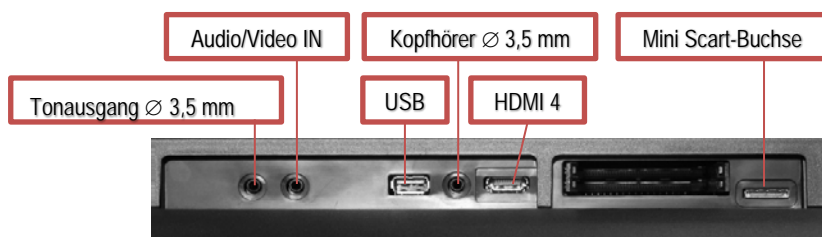

### Bildtechnik

Displaytechnologie	OLED Technologie
Bildschirmdiagonale (cm)	140
UHD 3840x2160 / FullHD 1920x1080	•/-
HDR	•
Bildtechnologie	2000 Hz MetzVision
Kontrastverhältnis max.	2.500.000 : 1
Kontrastautomatik Bildinhalt/ Umgebungslicht	•/•
Panel-Helligkeit max. in cd/m <sup>2</sup>	1000
Blickwinkel-Typ°	180
Ansprechzeit typ. ms (GTG)	1
HD-PIP	•

### Tontechnik

Musikleistung (Watt)	2 x 30 + 1 x 30 (Subwoofer)
Integrierte Lautsprecher	6 + 1 Subwoofer
MetzSoundPro / MetzSoundPlus	•/-
7-Band Equalizer	•
Audioausgang line/ variabel	•/•
Dolby Digital+ / HE-AAC	•/•
Automatische Lautstärkekorrektur (abschaltbar)	•
Kopfhörer-Lautstärke separat einstellbar	•

### Bedienung

Fernbedienung	RM19
Digital-Recorder inkl. zeitversetztes Fernsehen	1 TB
USB-Recording inkl. zeitversetztes Fernsehen	•
Internet Timer	•
Netzschalter	•
OLED-Klartextdisplay / Leuchtdiode	•/•
Elektronische Programmzeitschrift (EPG) für digitale Sender	•
Tri-Star-Menü inkl. Hotelmode	•
Sleep-Timer / Kindersicherung	•/•
Top-Videotext / Komfortfunktionen	•/•