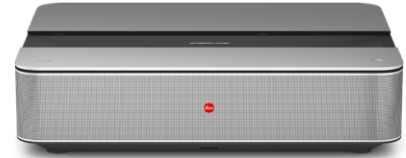

LEICA CINE 1

Produktspezifikationen (EU-/GB-/AUS-/AE-Version).

MODELL	LEICA CINE 1 120	LEICA CINE 1 100	LEICA CINE 1 80
Bestellnr.	EU: 30189 GB: 30190 AUS: 30194 AE: 30191	EU: 30169 GB: 30170 AUS: 30188 AE: 30171	EU: 30163 nicht erhältlich in GB / AUS /AE
Projektionsgröße	120"	100"	80"
DLP	0.47" 4k XPR 3840 x 2160	0.47" 4k XPR 3840 x 2160	0.47" 4k XPR 3840 x 2160
Native Auflösung	1920 x 1080 px. (2K)	1920 x 1080 px. (2K)	1920 x 1080 px. (2K)
Upscaling	Ja, 4k	Ja, 4k	Ja, 4k
Gaming Mode	Ja, Latenz < 60 ms 4k@60Hz	Ja, Latenz < 60 ms 4k@60Hz	Ja, Latenz < 60 ms 4k@60Hz
Lichtleistung	ca. 3000 lm	ca. 3000 lm	ca. 2500 lm
Dynamischer Kontrast	ca. 2 Mio. :1	ca. 2 Mio. :1	ca. 2 Mio. :1
Kontrastverhältnis	ca. 1000:1	ca. 1000:1	ca. 1000:1
BT.2020 Farbraum-Abdeckung	> 100 %	> 100 %	> 100 %
HDR Modi	HDR10+ / HLG / Dolby Vision®	HDR10+ / HLG / Dolby Vision®	HDR10+ / HLG / Dolby Vision®
Leica Image Optimization (LIO™)	Ja	Ja	Ja
Projektionsverhältnis	0.25	0.25	0.25
Smart-TV	VIDAA 6.0	VIDAA 6.0	VIDAA 6.0
Lichtquelle	Triple RGB-Laser	Triple RGB-Laser	Triple RGB-Laser
Energieverbrauch Standard Mode / Standby	Max. 300W / 0.5W	Max. 300W / 0.5W	Max. 200W / 0.5W
Netzspannung	120V - 240V	120V - 240V	120V - 240V
Maße LxBxH (nur Konsole)	600 x 378 x 149 mm	600 x 378 x 149 mm	600 x 378 x 149 mm
Gewicht (nur Konsole)	ca. 15,1 kg	ca. 15,1 kg	ca. 13,6 kg

FERNBEDIENUNG:

Fernbedienung	Bluetooth Fernbedienung mit Aluminium-Gehäuse	Bluetooth Fernbedienung mit Aluminium-Gehäuse	Bluetooth Fernbedienung mit Aluminium-Gehäuse
---------------	---	---	---

LEICA CINE 1